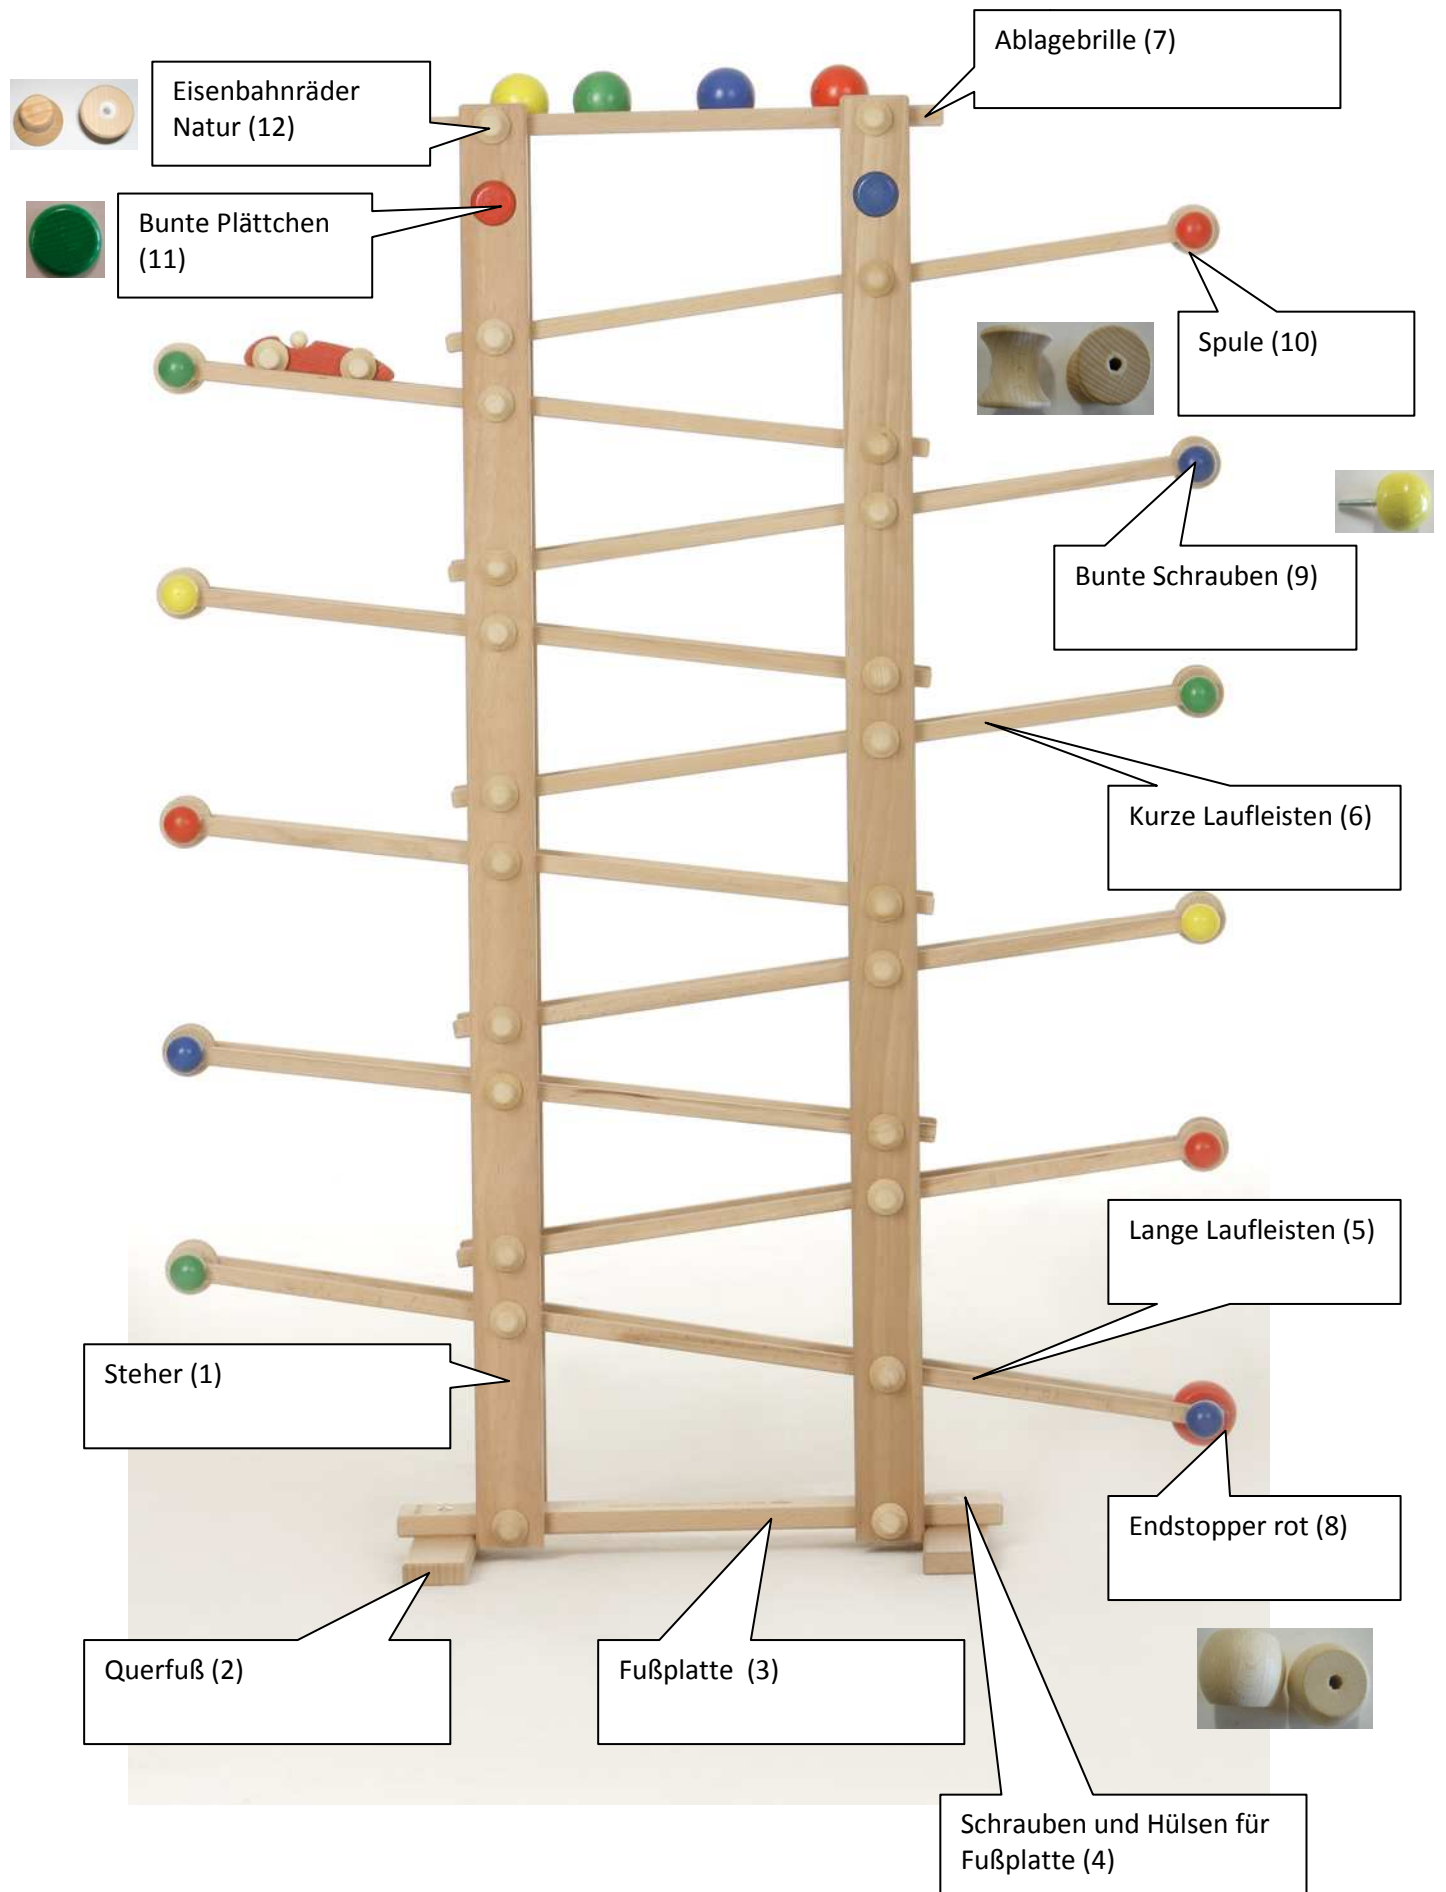

# Ersatzteilliste montierte Kugelbahnen und Bausatz

Bild	Bezeichnung	Farbe	Menge	Einzelpreis
(1)	Steher			
(2)	Querfuß			
(3)	Fußplatte			
(4)	Schrauben und Hülsen für Fußplatte			
(5)	Lange Laufleisten			
(6)	Kurze Laufleisten			
(7)	Ablagebrille			
(8)	Endstopper			
	Bunte Schrauben			
(9)				
	Spule			
(10)				
	Bunte Plättchen			
(11)				
	Eisenbahnräder Natur			
(12)				
